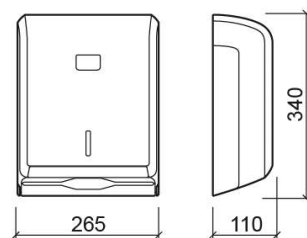

Distributeur d'essuie-mains Luxe - Blanc et Noir

Réf. 4154100

Código EAN. 5604815899900

Informations Techniques

Longueur: 265 mm

Largeur: 110 mm

Hauteur: 340 mm

Poids: 0.92 kg

Collection: Luxe

Type de produit: Accessoires

Matériel: ABS

Type d'installation: Mural

Caractéristiques

- Capacité - entre 400 et 600 essuie-mains
- Fixation par perforation
- Kit de fixation inclus
- Fenêtre de visualisation du contenu à l'avant