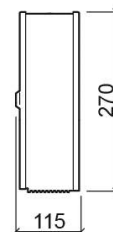

Distributeur de papier toilette Luxe anti-vandalisme - Chrome

Réf. 4154411

Código EAN. 5604815899931

Informations Techniques

Longueur: 250 mm

Largeur: 115 mm

Hauteur: 270 mm

Poids: 1.59 kg

Collection: Luxe

Type de produit: Accessoires

Matériel: Inox

Type d'installation: Mural

Caractéristiques

- Anti-vandalisme
- Capacité du réservoir - rouleau de 200m
- Fixation par perforation
- Kit de fixation inclus
- Fenêtre de visualisation du contenu à l'avant