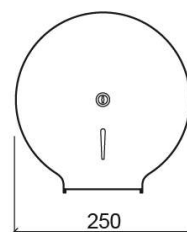

Distributeur de papier toilette Luxe anti-vandalisme - Chrome

Réf. 4154411

Código EAN. 5604815899931

Informations Techniques

Longueur: 250 mm

Largeur: 115 mm

Hauteur: 270 mm

Poids: 1.59 kg

Collection: Luxe

Type de produit: Accessoires

Matériel: Inox

Type d'installation: Mural

Caractéristiques

- Anti-vandalisme
- Capacité du réservoir - rouleau de 200m
- Fixation par perforation
- Kit de fixation inclus
- Fenêtre de visualisation du contenu à l'avant