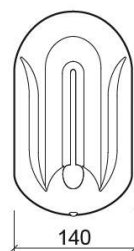

Distributeur de savon automatique Luxe 1.1L - Blanc

Réf. 4153700

Código EAN. 5604815899870

Informations Techniques

Longueur: 140 mm

Largeur: 107 mm

Hauteur: 235 mm

Poids: 0.80 kg