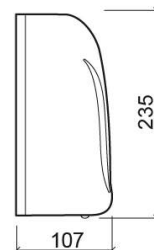

Distributeur de savon automatique Luxe 1.1L - Blanc

Réf. 4153700

Código EAN. 5604815899870

Informations Techniques

Longueur: 140 mm

Largeur: 107 mm

Hauteur: 235 mm

Poids: 0.80 kg

Collection: Luxe

Type de produit: Accessoires

Matériel: ABS

Type d'installation: Mural

Caractéristiques

- Alimentation par piles (non fournies)
- Capacité du réservoir - 1100ml
- Fixation par perforation
- Kit de fixation inclus
- Fenêtre de visualisation du contenu à l'avant
- Débit - 1ml par dose