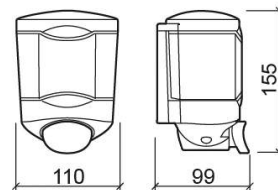

Distributeur de savon Luxe 450ml - Blanc

Réf. 4153900

Código EAN. 5604815899887

Informations Techniques

Longueur: 110 mm

Largeur: 99 mm

Hauteur: 155 mm

Poids: 0.35 kg

Collection: Luxe

Type de produit: Accessoires

Matériel: ABS

Type d'installation: Mural

Caractéristiques

- Capacité du réservoir - 450ml
- Fixation par perforation
- Kit de fixation inclus
- Débit - 1ml par dose