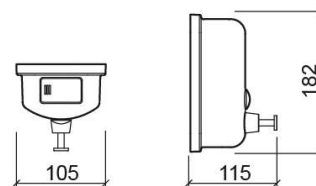

Distributeur de savon Luxe 850ml - Chrome

Réf. 4151211

Código EAN. 5604815804508

Informations Techniques

Longueur: 105 mm

Largeur: 115 mm

Hauteur: 182 mm

Poids: 0.53 kg

Collection: Luxe

Type de produit: Accessoires

Matériel: Inox

Type d'installation: Mural

Caractéristiques

- Capacité du réservoir - 850ml
- Fixation par perforation
- Kit de fixation inclus
- Débit - 1ml par dose