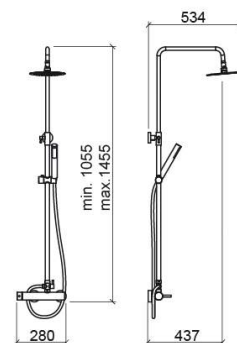

Kit de douche New Ícone - Chrome

Réf. 526670111

Código EAN. 5604815613339

Informations Techniques

Longueur: 534 mm

Largeur: 280 mm

Hauteur: 1455 mm

Poids: 5.16 kg

Collection: [New Ícone](#)

Type de produit: Kits, barres et douche

Style: Contemporain

Matériel: ABS; Inox; Laiton

Type d'installation: Mural

Caractéristiques

- Avec support de douche réglable en hauteur
- Composition du kit - mitigeur New Ícone, douchette Duo, douche de tête et flexible de douche de 1.70m
- Kit de fixation inclus
- Débit d'eau à 3 Bars - 12/14L/min