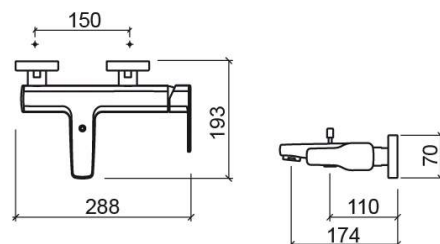

Mitigeur de baignoire Advance - Chrome

Réf. 527080111

Código EAN. 5604815614718

Informations Techniques

Longueur: 193 mm

Largeur: 288 mm

Hauteur: 70 mm

Poids: 2.72 kg

Collection: Advance

Type de produit: Robinetterie

Style: Contemporain

Matériel: Laiton; Zamak

Type d'installation: Mural

Caractéristiques

- Mitigeur

- Débit d'eau à 3 Bar - entre 6.6L/min et 9L/min