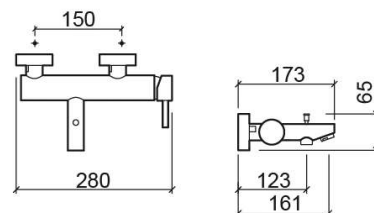

## Informations Techniques

Longueur: 173 mm

Largeur: 280 mm

Hauteur: 65 mm

Poids: 2.23 kg

Collection: Ícone

Type de produit: Robinetterie

Style: Contemporain