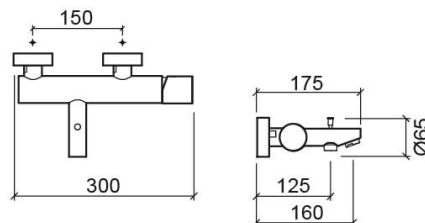

Mitigeur de baignoire Single - Chrome

Réf. 554080111

Código EAN. 5604815610352

Informations Techniques

Longueur: 175 mm

Largeur: 300 mm

Hauteur: 65 mm

Poids: 2.46 kg

Collection: Single

Type de produit: Robinetterie

Style: Contemporain

Matériel: Laiton

Type d'installation: Mural

Caractéristiques

- Débit d'eau à 3 Bars - 18L/min

- Mitigeur