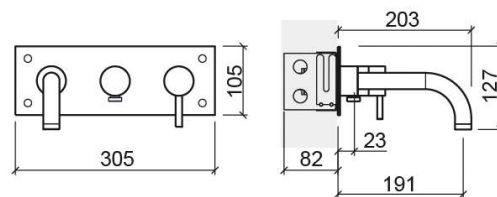

Mitigeur de baignoire Tube encastré - Chrome

Réf. 531280111C

Código EAN. 5604815606515

Informations Techniques

Longueur: 203 mm

Largeur: 305 mm

Hauteur: 127 mm

Poids: 2.00 kg

Collection: Tube

Type de produit: Robinetterie

Style: Contemporain

Matériel: Laiton

Type d'installation: Encastrer

Caractéristiques

- Boîte de montage incluse
- Débit d'eau à 3 Bars - 18L/min
- Kit de fixation inclus
- Raccords flexibles pour l'eau C/F inclus
- Mitigeur