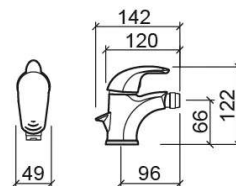

Mitigeur de bidet Alfa avec bonde - Chrome

Réf. 500040011

Código EAN. 5604815600155

Informations Techniques

Longueur: 142 mm

Largeur: 49 mm

Hauteur: 122 mm

Poids: 1.80 kg

Collection: Alfa

Type de produit: Robinetterie

Style: Contemporain

Matériel: Laiton

Type d'installation: Bidet

Caractéristiques

- Débit d'eau à 3 Bars - 13.5L/min
- Kit de fixation inclus
- Raccords flexibles pour l'eau C/F inclus
- Mitigeur
- Bonde de vidage à tirette incluse