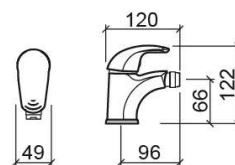

Mitigeur de bidet Alfa - Chrome

Réf. 500040111

Código EAN. 5604815600230

Informations Techniques

Longueur: 120 mm

Largeur: 49 mm

Hauteur: 122 mm

Poids: 1.42 kg

Collection: Alfa

Type de produit: Robinetterie

Style: Contemporain

Matériel: Laiton

Type d'installation: Bidet

Caractéristiques

- Débit d'eau à 3 Bars - 13.5L/min
- Kit de fixation inclus
- Raccords flexibles pour l'eau C/F inclus
- Mitigeur
- Bonde non incluse