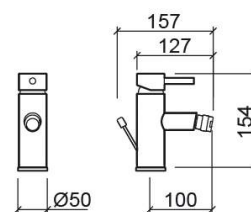

## Informations Techniques

Longueur: 157 mm

Largeur: 50 mm

Hauteur: 154 mm

Poids: 2.23 kg

Collection: Ícone Eco

Type de produit: Robinetterie

Style: Contemporain

## Caractéristiques

- Débit d'eau à 3 Bars - 5L/min
- Kit de fixation inclus
- Raccords flexibles pour l'eau C/F inclus
- Mitigeur
- Bonde de vidage à tirette incluse