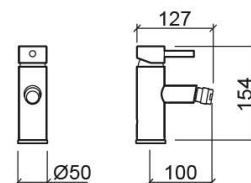

## Informations Techniques

Longueur: 127 mm

Largeur: 50 mm

Hauteur: 154 mm

Poids: 2.23 kg

Collection: Ícone Eco

Type de produit: Robinetterie

Style: Contemporain