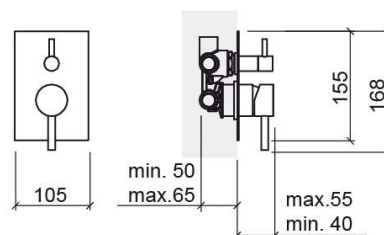

# Mitigeur de douche New Ícone encastré rectangulaire avec 5 voies - Chrome

Réf. 526760111C

Código EAN. 5604815613278

## Informations Techniques

Longueur: 55 mm

Largeur: 105 mm

Hauteur: 168 mm

Poids: 1.4 kg

Collection: New Ícone

Type de produit: Robinetterie

Style: Contemporain

## Caractéristiques

- Mitigeur
- Solution de Douche pour 3 sorties d'eau (5 voies)

Variations

---

Noir mat

55x105x168 mm

Réf. 526760106C

Código EAN. 5604815616378

Poids: 1.4 kg