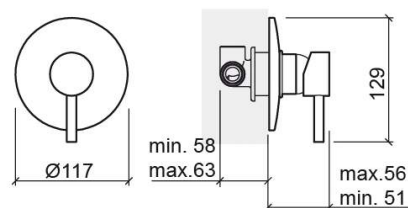

Mitigeur de douche Tube encastré circulaire avec 3 voies - Chrome

Réf. 531170111C

Código EAN. 5604815606461

Informations Techniques

Longueur: 56 mm

Largeur: 117 mm

Hauteur: 129 mm

Poids: 0.80 kg

Collection: Tube

Type de produit: Robinetterie

Style: Contemporain

Matériel: Laiton

Type d'installation: Encastrer

Caractéristiques

- Mitigeur
- Solution de Douche pour 1 sortie d'eau (3 voies)

Downloads