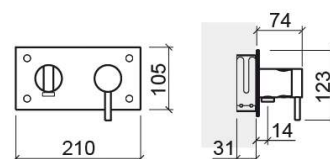

Mitigeur de douche Tube encastré - Chrome

Réf. 531270111

Código EAN. 5604815606492

Informations Techniques

Longueur: 74 mm

Largeur: 210 mm

Hauteur: 123 mm

Poids: 2.00 kg

Collection: Tube

Type de produit: Robinetterie

Style: Contemporain

Matériel: Laiton

Type d'installation: Encastrer

Caractéristiques

- Boîte de montage incluse
- Kit de fixation inclus
- Raccords flexibles pour l'eau C/F inclus
- Mitigeur
- Support pour douchette avec sortie d'eau inclus