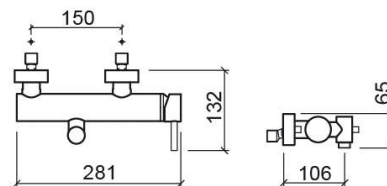

## Informations Techniques

Longueur: 132 mm

Largeur: 281 mm

Hauteur: 65 mm

Poids: 2.40 kg

Collection: Tube

Type de produit: Robinetterie

Style: Contemporain