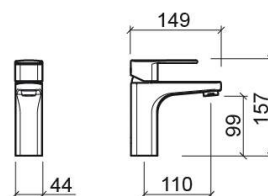

Mitigeur de lavabo Advance avec EcoSpot et Cold Open - Chrome

Réf. 527033111

Código EAN. 5604815614411

Informations Techniques

Longueur: 149 mm

Largeur: 44 mm

Hauteur: 157 mm

Poids: 1.45 kg

Collection: Advance

Type de produit: Robinetterie

Style: Contemporain

Matériel: Laiton; Zamak

Type d'installation: Plan de toilette

Caractéristiques

- Avec système ColdOpen
- Avec le système EcoSpot
- Kit de fixation inclus
- Raccords flexibles pour l'eau C/F inclus
- Mitigeur
- Bonde non incluse
- Débit d'eau à 3 Bar - entre 4L/min et 6L/min