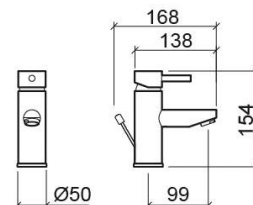

Mitigeur de lavabo Ícone avec bonde - Chrome

Réf. 550030011

Código EAN. 5604815609370

Informations Techniques

Longueur: 168 mm

Largeur: 50 mm

Hauteur: 154 mm

Poids: 2.33 kg

Collection: Ícone

Type de produit: Robinetterie

Style: Contemporain

Matériel: Laiton

Type d'installation: Plan de toilette

Caractéristiques

- Débit d'eau à 3 Bars - 15L/min
- Kit de fixation inclus
- Raccords flexibles pour l'eau C/F inclus
- Mitigeur
- Bonde de vidage à tirette incluse