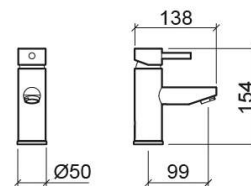

Mitigeur de lavabo Ícone Eco - Chrome

Réf. 552030111

Código EAN. 5604815609691

Informations Techniques

Longueur: 138 mm

Largeur: 50 mm

Hauteur: 154 mm

Poids: 2.33 kg

Collection: Ícone Eco

Type de produit: Robinetterie

Style: Contemporain

Matériel: Laiton

Type d'installation: Plan de toilette

Caractéristiques

- Débit d'eau à 3 Bars - 5L/min
- Kit de fixation inclus
- Raccords flexibles pour l'eau C/F inclus
- Mitigeur
- Bonde non incluse