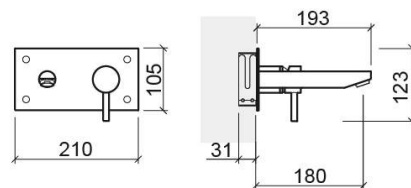

Mitigeur de lavabo Ícone encastré - Chrome

Réf. 550230111

Código EAN. 5604815609806

Informations Techniques

Longueur: 193 mm

Largeur: 210 mm

Hauteur: 123 mm

Poids: 2.08 kg

Collection: Ícone

Type de produit: Robinetterie

Style: Contemporain

Matériel: Laiton

Type d'installation: Encastrer

Caractéristiques

- Débit d'eau à 3 Bars - 17L/min
- Kit de fixation inclus
- Raccords flexibles pour l'eau C/F inclus
- Mitigeur
- Bonde non incluse
- Boîte de montage incluse