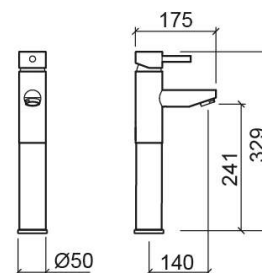

Mitigeur de lavabo Ícone haut - Chrome

Réf. 550430111

Código EAN. 5604815609677

Informations Techniques

Longueur: 175 mm

Largeur: 50 mm

Hauteur: 329 mm

Poids: 3.12 kg

Collection: Ícone

Type de produit: Robinetterie

Style: Contemporain

Matériel: Laiton

Type d'installation: Plan de toilette

Caractéristiques

- Débit d'eau à 3 Bars - 15L/min
- Kit de fixation inclus
- Raccords flexibles pour l'eau C/F inclus
- Mitigeur
- Bonde non incluse