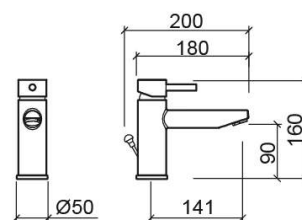

# Mitigeur de lavabo New Ícone à bec long avec bonde - Chrome

Réf. 526730011

Código EAN. 5604815613131

## Informations Techniques

Longueur: 200 mm

Largeur: 50 mm

Hauteur: 160 mm

Poids: 1.30 kg

Collection: New Ícone

Type de produit: Robinetterie

Style: Contemporain

## Caractéristiques

- Débit d'eau à 3 Bars - 16.8L/min
- Kit de fixation inclus
- Raccords flexibles pour l'eau C/F inclus
- Mitigeur
- Bonde de vidage à tirette incluse