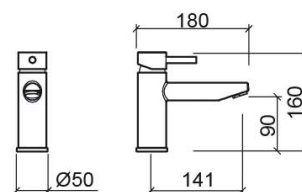

# Mitigeur de lavabo New Ícone à bec long - Chrome

Réf. 526730111

Código EAN. 5604815613148

## Informations Techniques

Longueur: 180 mm

Largeur: 50 mm

Hauteur: 160 mm

Poids: 1.30 kg

Collection: New Ícone

Type de produit: Robinetterie

Style: Contemporain