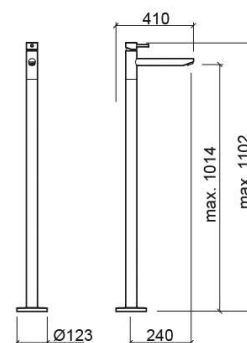

Mitigeur de lavabo New Ícone au sol - Chrome

Réf. 526010111

Código EAN. 5604815613155

Informations Techniques

Longueur: 410 mm

Largeur: 123 mm

Hauteur: 1102 mm

Poids: 14.85 kg

Collection: [New Ícone](#)

Type de produit: Robinetterie

Style: Contemporain

Matériel: Laiton; Zamak

Type d'installation: Au sol

Caractéristiques

- Débit d'eau à 3 Bars - 16.8L/min
- Kit de fixation inclus
- Mitigeur
- Bonde non incluse