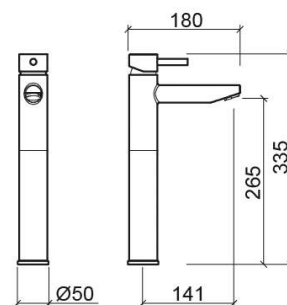

Mitigeur de lavabo New Ícone haut - Chrome

Réf. 526430111

Código EAN. 5604815613100

Informations Techniques

Longueur: 180 mm

Largeur: 50 mm

Hauteur: 335 mm

Poids: 2.48 kg

Collection: [New Ícone](#)

Type de produit: Robinetterie

Style: Contemporain

Matériel: Laiton

Type d'installation: Plan de toilette

Caractéristiques

- Débit d'eau à 3 Bars - 16.8L/min
- Kit de fixation inclus
- Raccords flexibles pour l'eau C/F inclus
- Mitigeur
- Bonde non incluse

Variations

Noir mat

180x50x335 mm

Réf. 526430106

Código EAN. 5604815616309

Poids: 2.48 kg

Downloads

Manuels de nettoyage