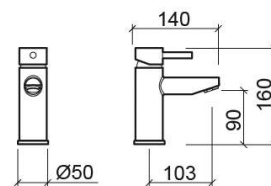

Mitigeur de lavabo New Ícone - Chrome

Réf. 526030111

Código EAN. 5604815612899

Informations Techniques

Longueur: 140 mm

Largeur: 50 mm

Hauteur: 160 mm

Poids: 1.09 kg

Collection: [New Ícone](#)

Type de produit: Robinetterie

Style: Contemporain

Matériel: Laiton

Type d'installation: Plan de toilette

Caractéristiques

- Débit d'eau à 3 Bars - 16.8L/min
- Kit de fixation inclus
- Raccords flexibles pour l'eau C/F inclus
- Mitigeur
- Bonde non incluse

Variations

Noir mat

140x50x160 mm

Réf. 526030126

Código EAN. 5604815616293

Poids: 1.09 kg

Downloads

Manuels de nettoyage