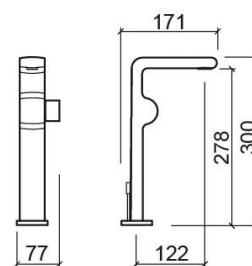

Mitigeur de lavabo Status avec bonde - Chrome

Discontinué

Réf. 539030011

Código EAN. 5604815609967

Description

Produit discontinué - disponible jusqu'à épuisement des stocks.

Informations Techniques

Longueur: 171 mm

Largeur: 77 mm

Hauteur: 181 mm

Poids: 2.08 kg

Collection: Status

Type de produit: Robinetterie

Style: Contemporain

Matériel: Laiton

Type d'installation: Plan de toilette

Caractéristiques

- Débit d'eau à 3 Bars - 15L/min
- Kit de fixation inclus
- Raccords flexibles pour l'eau C/F inclus
- Mitigeur
- Bonde de vidage à tirette incluse

Downloads

Manuels de nettoyage

[Manuel de Nettoyage \(PDF\)](#) ,