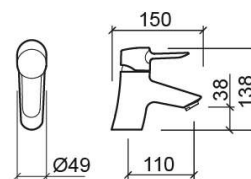

## Informations Techniques

Longueur: 150 mm

Largeur: 49 mm

Hauteur: 138 mm

Poids: 1.42 kg

Collection: Torus

Type de produit: Robinetterie

Style: Contemporain