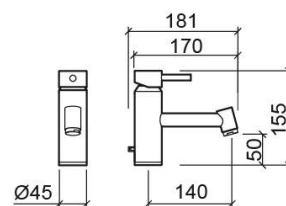

Mitigeur de lavabo Tube Eco à bec long avec bonde - Chrome

Réf. 551730011

Código EAN. 5604815609578

Informations Techniques

Longueur: 181 mm

Largeur: 45 mm

Hauteur: 155 mm

Poids: 2.40 kg

Collection: Tube Eco

Type de produit: Robinetterie

Style: Contemporain

Matériel: Laiton

Type d'installation: Plan de toilette

Caractéristiques

- Débit d'eau à 3 Bars - 5L/min
- Avec aérateur Eco
- Kit de fixation inclus
- Raccords flexibles pour l'eau C/F inclus
- Mitigeur
- Bonde de vidage à tirette incluse