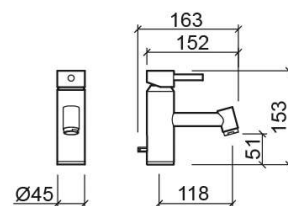

## Informations Techniques

Longueur: 163 mm

Largeur: 45 mm

Hauteur: 153 mm

Poids: 2.50 kg

Collection: Tube Eco

Type de produit: Robinetterie

Style: Contemporain