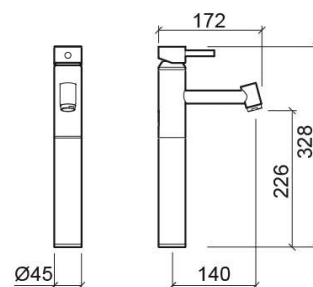

Mitigeur de lavabo Tube Eco haut - Chrome

Réf. 551430111

Código EAN. 5604815609554

Informations Techniques

Longueur: 172 mm

Largeur: 45 mm

Hauteur: 328 mm

Poids: 3.06 kg

Collection: Tube Eco

Type de produit: Robinetterie

Style: Contemporain

Matériel: Laiton

Type d'installation: Plan de toilette

Caractéristiques

- Débit d'eau à 3 Bars - 5L/min
- Avec aérateur Eco
- Kit de fixation inclus
- Raccords flexibles pour l'eau C/F inclus
- Mitigeur
- Bonde non incluse