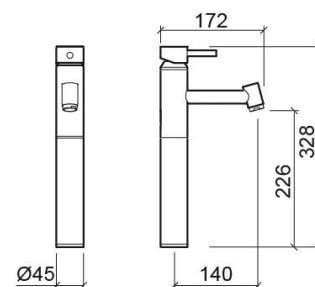

# Mitigeur de lavabo Tube haut - Chrome

Réf. 531430111

Código EAN. 5604815606546

## Informations Techniques

Longueur: 172 mm

Largeur: 45 mm

Hauteur: 328 mm

Poids: 3.09 kg

Collection: Tube

Type de produit: Robinetterie

Style: Contemporain

Matériel: Laiton

Type d'installation: Plan de toilette

## Caractéristiques

- Débit d'eau à 3 Bars - 15L/min
- Kit de fixation inclus
- Raccords flexibles pour l'eau C/F inclus
- Mitigeur
- Bonde non incluse