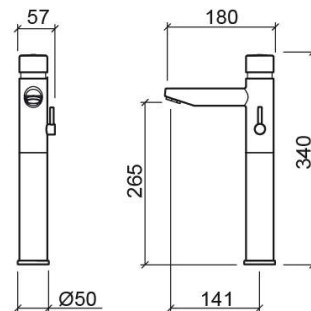

## Informations Techniques

Longueur: 180 mm

Largeur: 57 mm

Hauteur: 340 mm

Poids: 2.81 kg

Collection: New Ícone

Type de produit: Robinetterie

Style: Contemporain

Matériel: Laiton

Type d'installation: Plan de toilette

## Caractéristiques

- Débit d'eau réglable à 3 Bars - 4-13L/min
- Kit de fixation inclus
- Raccords flexibles pour l'eau C/F inclus
- Mitigeur temporisé
- Temps d'ouverture - 10s
- Bonde non incluse