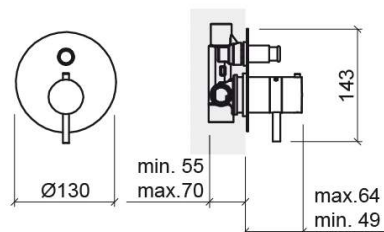

Mitigeur thermostatique de douche New Ícone encastré circulaire avec 4 voies - Chrome

Réf. 526480111C

Código EAN. 5604815613292

Informations Techniques

Longueur: 64 mm

Largeur: 130 mm

Hauteur: 143 mm

Poids: 1.52 kg

Collection: New Ícone

Type de produit: Robinetterie

Style: Contemporain

Matériel: Laiton

Type d'installation: Encastrer

Caractéristiques

- Mitigeur thermostatique
- Solution de Douche pour 2 sorties d'eau (4 voies)
- Débit d'eau à 3 Bars - 17/23L/min