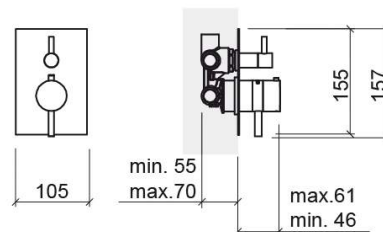

Mitigeur thermostatique de douche New Ícone encastré rectangulaire avec 5 voies - Chrome

Réf. 526660111C

Código EAN. 5604815613322

Informations Techniques

Longueur: 61 mm

Largeur: 105 mm

Hauteur: 157 mm

Poids: 1.62 kg

Collection: [New Ícone](#)

Type de produit: Robinetterie

Style: Contemporain

Matériel: Laiton

Type d'installation: Encastrer

Caractéristiques

- Mitigeur thermostatique
- Solution de Douche pour 3 sorties d'eau (5 voies)