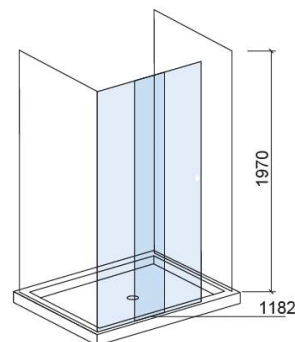

Porte de douche Strado gauche pour 2 panneaux latéraux - Transparent et Chrome

Réf. 8903721011

Código EAN. 5604815434255

Description

Porte de douche Strado 100cm

Informations Techniques

Longueur: 1153 mm

Largeur: 30 mm

Hauteur: 1970 mm

Poids: 49 kg

Collection: Strado

Type de produit: Cabines de douche

Style: Contemporain

Matériel: Aluminium; Verre trempé de 6mm

Type d'installation: Cabine de douche

Caractéristiques

- Ouverture de la porte vers la gauche
- Application - avec 2 panneaux latéraux
- Avec 1 porte coulissante avec poignée intégrée
- Avec profils réglables - 0 à 20mm
- Kit de fixation inclus
- Profilés pour retenue d'eau en aluminium et ABS inclus

Variations

Transparent et Chrome
1353x30x1970 mm
Réf. 8903821011
Código EAN. 5604815434248
Poids: 55 kg

Transparent et Chrome
1553x30x1970 mm
Réf. 8903921011
Código EAN. 5604815434279
Poids: 62 kg

Transparent et Chrome
1653x30x1970 mm
Réf. 8904121011
Código EAN. 5604815434231
Poids: 65 kg