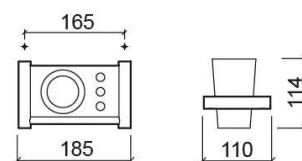

Porte-gobelet/brosses Alfa - Chrome

Réf. 4101611

Código EAN. 5604815802771

Informations Techniques

Longueur: 185 mm

Largeur: 110 mm

Hauteur: 114 mm

Poids: 0.96 kg