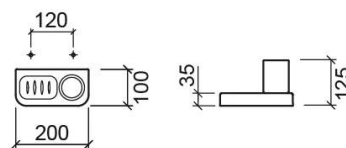

Porte-savon Vintage avec porte-gobelet - Blanc

Réf. 4171300

Código EAN. 5604815806373

Informations Techniques

Longueur: 200 mm

Largeur: 100 mm

Hauteur: 125 mm

Poids: 1.12 kg