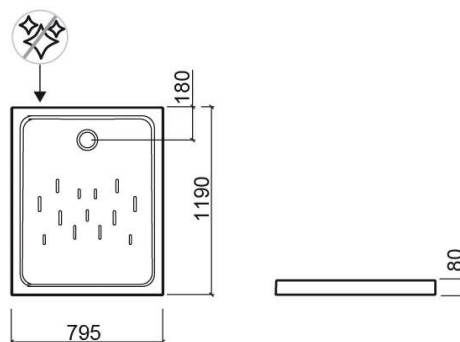

Receveur de douche Moraira Plus rectangulaire - Blanc

Réf. 107822004

Código EAN. 5604815328868

Description

Receveur de douche Moraira Plus 100x80cm

Informations Techniques

Longueur: 1200 mm

Largeur: 800 mm

Hauteur: 80 mm

Poids: 44 kg

Collection: [Moraira Plus](#)

Type de produit: Receveurs de douche

Style: Contemporain

Matériel: Ceramique

Type d'installation: Poser

Caractéristiques

- Fond texturé

- Bonde de siphon Ø90mm non incluse

Variations

Blanc
1200x900x80 mm
Réf. 107832004
Código EAN. 5604815328875
Poids: 51 kg

Blanc
1000x800x80 mm
Réf. 107812004
Código EAN. 5604815328844
Poids: 38 kg