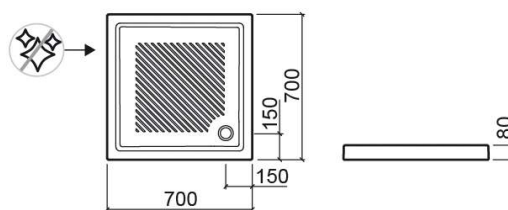

Receveur de douche Moraira quadrangulaire avec bonde d'angle - Blanc

Réf. 107150004

Código EAN. 5604815108507

Description

Receveur de douche Moraira 80x80cm

Produit discontinué - disponible jusqu'à épuisement des stocks.

Caractéristiques

- Fond texturé
- Bonde de siphon Ø60mm non incluse

Informations Techniques

Longueur: 700 mm

Largeur: 700 mm

Hauteur: 80 mm

Poids: 27 kg

Collection: [Moraira](#)

Type de produit: Receveurs de douche

Style: Traditionnel

Matériel: Céramique

Type d'installation: Poser

Variations

Blanc
750x750x80 mm
Réf. 107160004
Código EAN. 5604815108521
Poids: 30 kg

Blanc
800x800x80 mm
Réf. 107170004
Código EAN. 5604815108569
Poids: 32 kg

Pergamon (Discontinué)
800x800x80 mm
Réf. 107170054
Código EAN. 5604815108576
Poids: 32 kg

Downloads

Manuels de nettoyage

Manuel de Nettoyage (PDF) ,

Fichiers 2D e 3D

107150 CAD 2D (ZIP) , 107160 CAD 2D (ZIP) , 107170 CAD 2D (ZIP) , 107150 CAD 3D (ZIP) , 107160 CAD 3D (ZIP) , 107170 CAD 3D (ZIP) ,