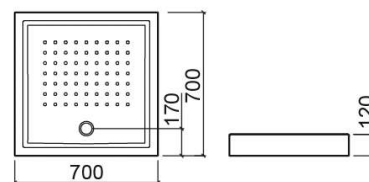

Receveur de douche Mosaico de 12cm de hauteur - Blanc

Réf. 8004300000

Código EAN. 5604815421286

Description

Receveur de douche Mosaico 75x75x12cm
Profondeur (zone de la bonde) ? 92mm

Caractéristiques

- Fond texturé
- Bonde de siphon Ø60mm non incluse

Informations Techniques

Longueur: 700 mm
Largeur: 700 mm
Hauteur: 120 mm
Poids: 11 kg

Collection: [Mosaico](#)

Type de produit: Receveurs de douche

Style: Traditionnel

Matériel: Acrylique

Type d'installation: Poser

Variations

Blanc

750x750x120 mm

Réf. 8004500000

Código EAN. 5604815421309

Poids: 11.4 kg

Downloads

Manuels de nettoyage