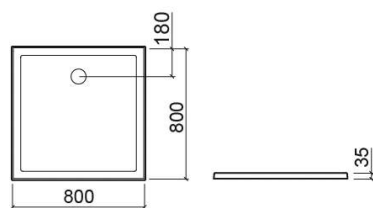

Receveur de douche Stepin quadrangulaire - Blanc

Réf. 107520004

Código EAN. 5604815318074

Description

Receveur de douche Stepin 90x90cm

Informations Techniques

Longueur: 800 mm

Largeur: 800 mm

Hauteur: 35 mm

Poids: 23.8 kg

Collection: Stepin

Type de produit: Receveurs de douche

Style: Contemporain

Matériel: Céramique

Type d'installation: Encastrer; Poser

Caractéristiques

- Bonde de siphon Ø90mm non incluse
- Receveur de douche extra plat

Variations

Blanc
900x900x30 mm
Réf. 107530004
Código EAN. 5604815318081
Poids: 26.4 kg

Downloads

Manuels de nettoyage

Manuel de Nettoyage (PDF) ,