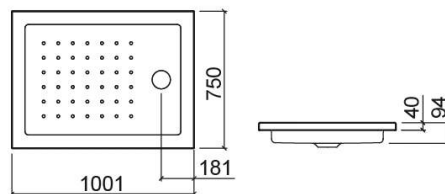

Receveur de douche Strado à encastrer - Blanc

Réf. 8008900000

Código EAN. 5604815436198

Description

Receveur de douche Strado 100x90cm

Informations Techniques

Longueur: 1000 mm

Largeur: 750 mm

Hauteur: 94 mm

Poids: 16.5 kg

Collection: Strado

Type de produit: Receveurs de douche

Style: Traditionnel

Matériel: Acrylique

Type d'installation: Encastrer

Caractéristiques

- Fond texturé
- Bonde de siphon Ø90mm non incluse
- Hauteur du rebord extérieur - 40mm

Variations

Blanc
1000x800x94 mm
Réf. 8009200000
Código EAN. 5604815436211
Poids: 18.5 kg

Blanc
1000x900x94 mm
Réf. 8009400000
Código EAN. 5604815436235
Poids: 20 kg