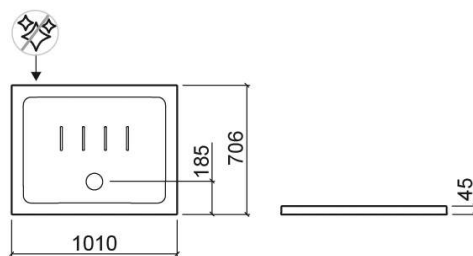

Receveur de douche Waterline rectangulaire - Blanc

Réf. 107452004

Código EAN. 5604815121896

Description

Receveur de douche Waterline 100x90cm

Informations Techniques

Longueur: 1000 mm

Largeur: 700 mm

Hauteur: 45 mm

Poids: 28.6 kg

Collection: [Waterline](#)

Type de produit: Receveurs de douche

Style: Contemporain

Matériel: Céramique

Type d'installation: Poser

Caractéristiques

- Fond texturé
- Bonde de siphon Ø90mm non incluse
- Receveur de douche extra plat

Variations

Blanc
1200x900x45 mm
Réf. 107752004
Código EAN. 5604815328790
Poids: 45.5 kg

Blanc
1200x800x45 mm
Réf. 107742004
Código EAN. 5604815328721
Poids: 40.5 kg

Blanc
1200x700x45 mm
Réf. 107462004
Código EAN. 5604815121902
Poids: 30.3 kg

Blanc
1400x700x45 mm
Réf. 107512004
Código EAN. 5604815317633
Poids: 38.2 kg

Blanc
900x700x45 mm
Réf. 107442004
Código EAN. 5604815121889
Poids: 26.2 kg