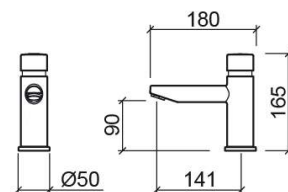

Robinet temporisé de lavabo New Ícone à bec long - Chrome

Réf. 526634111

Código EAN. 5604815613964

Informations Techniques

Longueur: 180 mm

Largeur: 50 mm

Hauteur: 165 mm

Poids: 1.34 kg

Collection: [New Ícone](#)

Type de produit: Robinetterie

Style: Contemporain

Matériel: Laiton

Type d'installation: Plan de toilette

Caractéristiques

- Débit d'eau réglable à 3 Bars - 4-13L/min
- Flexible pour l'eau inclus
- Kit de fixation inclus
- Temps d'ouverture - 10s
- Robinet temporisé
- Bonde non incluse