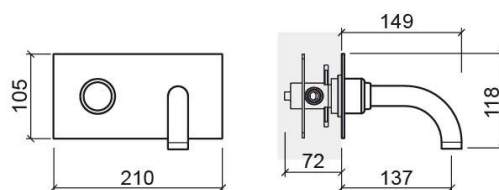

## Informations Techniques

Longueur: 149 mm

Largeur: 210 mm

Hauteur: 118 mm

Poids: 1.85 kg

Collection: Tube

Type de produit: Robinetterie

Style: Contemporain

## Caractéristiques

- Débit d'eau réglable à 3 Bars - 4-13L/min
- Kit de fixation inclus
- Raccords flexibles pour l'eau C/F inclus
- Temps d'ouverture - 10s
- Robinet temporisé
- Bonde non incluse
- Boîte de montage incluse