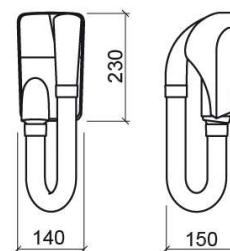

Sèche-cheveux Luxe 1000W - Blanc

Réf. 4155600

Código EAN. 5604815916898

Informations Techniques

Longueur: 140 mm

Largeur: 150 mm

Hauteur: 460 mm

Poids: 1.34 kg

Collection: Luxe

Type de produit: Accessoires

Matériel: ABS

Type d'installation: Mural

Caractéristiques

- Diffuseur incorporé
- Fixation par perforation
- Fréquence - 50Hz
- Isolation électrique - Classe II
- Kit de fixation inclus
- Puissance nominale - 1000W
- Tension - 230V

Variations

Noir

140x150x460 mm

Réf. 4155606

Código EAN. 5604815916904

Poids: 1.34 kg

Downloads

Manuels de nettoyage