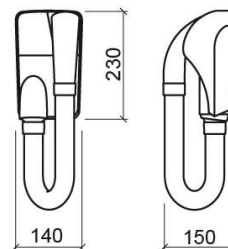

Sèche-cheveux Luxe 1000W - Blanc

Réf. 4155600

Código EAN. 5604815916898

Informations Techniques

Longueur: 140 mm

Largeur: 150 mm

Hauteur: 460 mm

Poids: 1.34 kg

Collection: Luxe

Type de produit: Accessoires

Matériel: ABS

Type d'installation: Mural

Caractéristiques

- Diffuseur incorporé
- Fixation par perforation
- Fréquence - 50Hz
- Isolation électrique - Classe II
- Kit de fixation inclus
- Puissance nominale - 1000W
- Tension - 230V

Variations

Noir

140x150x460 mm

Réf. 4155606

Código EAN. 5604815916904

Poids: 1.34 kg

Downloads

Manuels de nettoyage