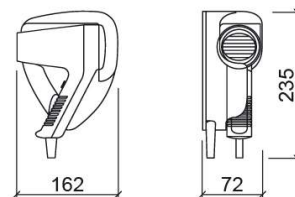

## Informations Techniques

Longueur: 162 mm

Largeur: 72 mm

Hauteur: 190 mm

Poids: 0.62 kg

Collection: Luxe

Type de produit: Accessoires

Matériel: ABS

## Caractéristiques

- 3 niveaux de séchage - incluant un froid
- Longueur du fil - 40cm
- Fixation par perforation
- Fréquence - 50/60Hz
- Indice de protection - IP21
- Isolation électrique - Classe II
- Kit de fixation inclus
- Puissance nominale - 1200W
- Couvercle arrière pour accéder au filtre
- Tension - 230V